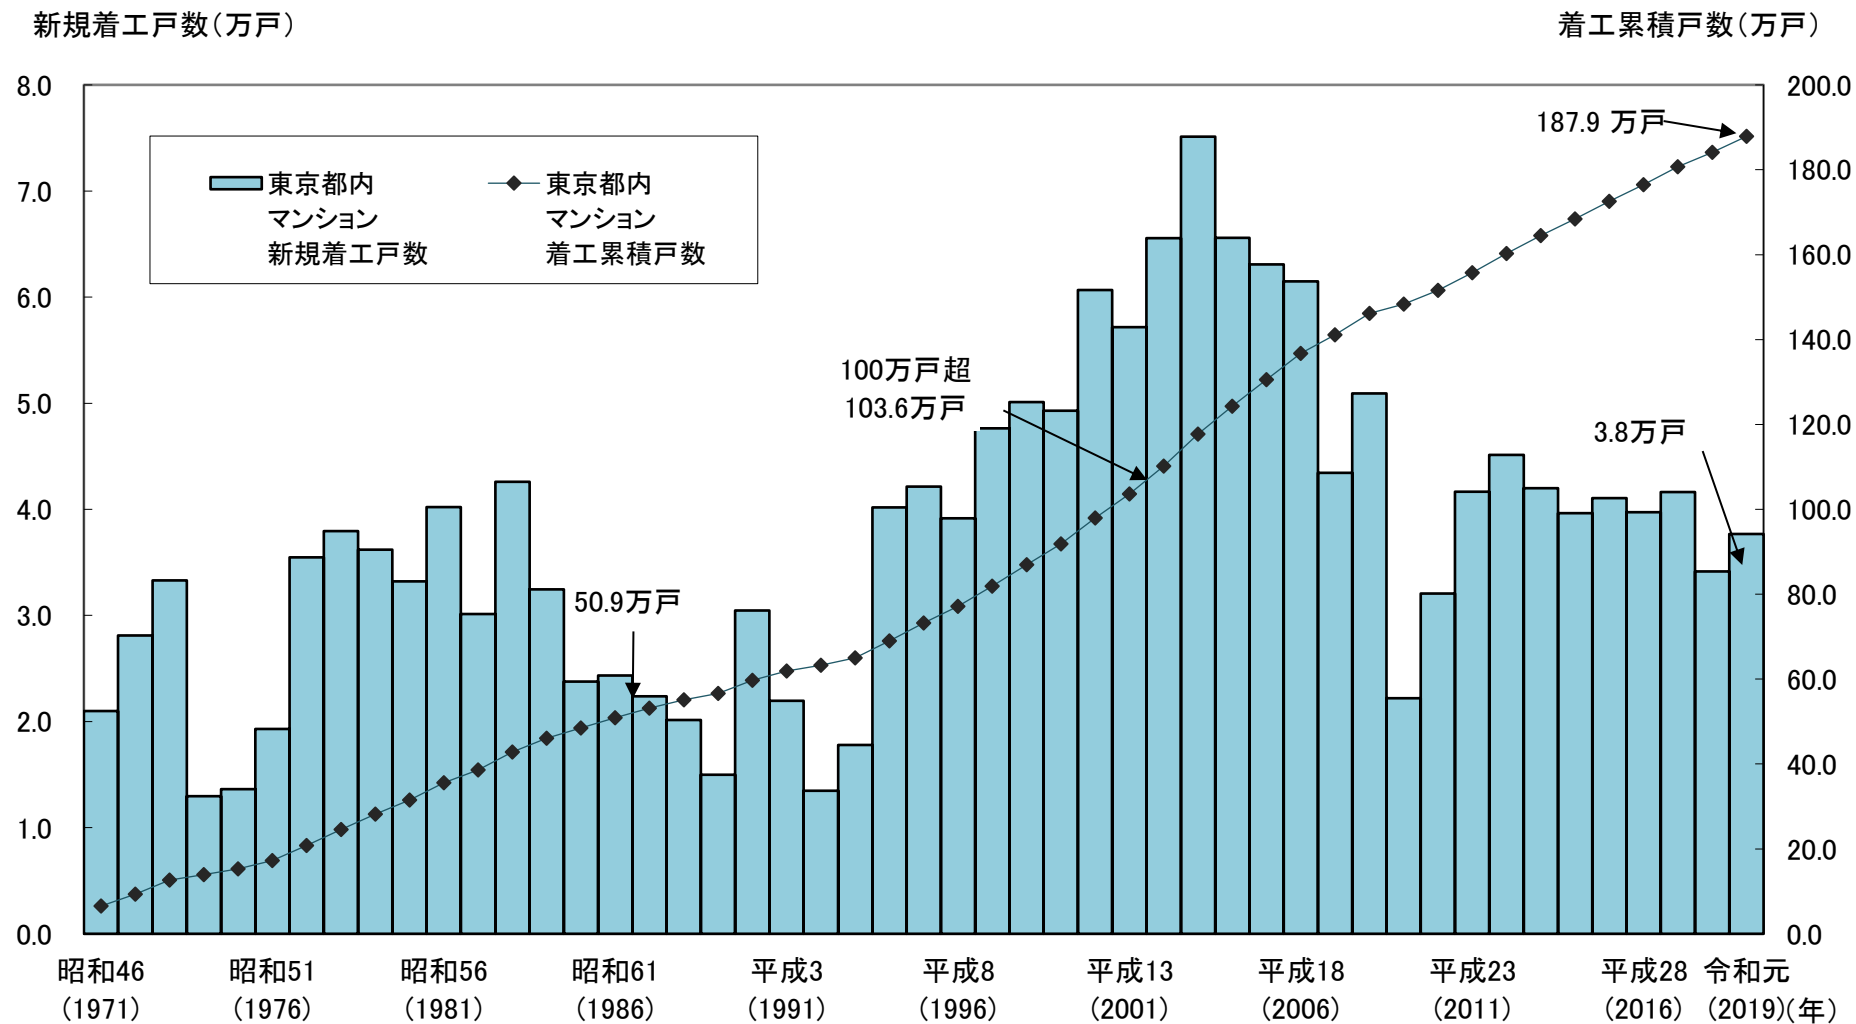

分譲マンションのストック数の推移

(注) 1970年以前のストック集計は「平成10年住宅・土地統計調査」による。以降は、「住宅着工統計」による着工戸数を加算
 総務省「住宅・土地統計調査」、都市整備局「建築統計年報」住宅政策本部「住宅着工統計」