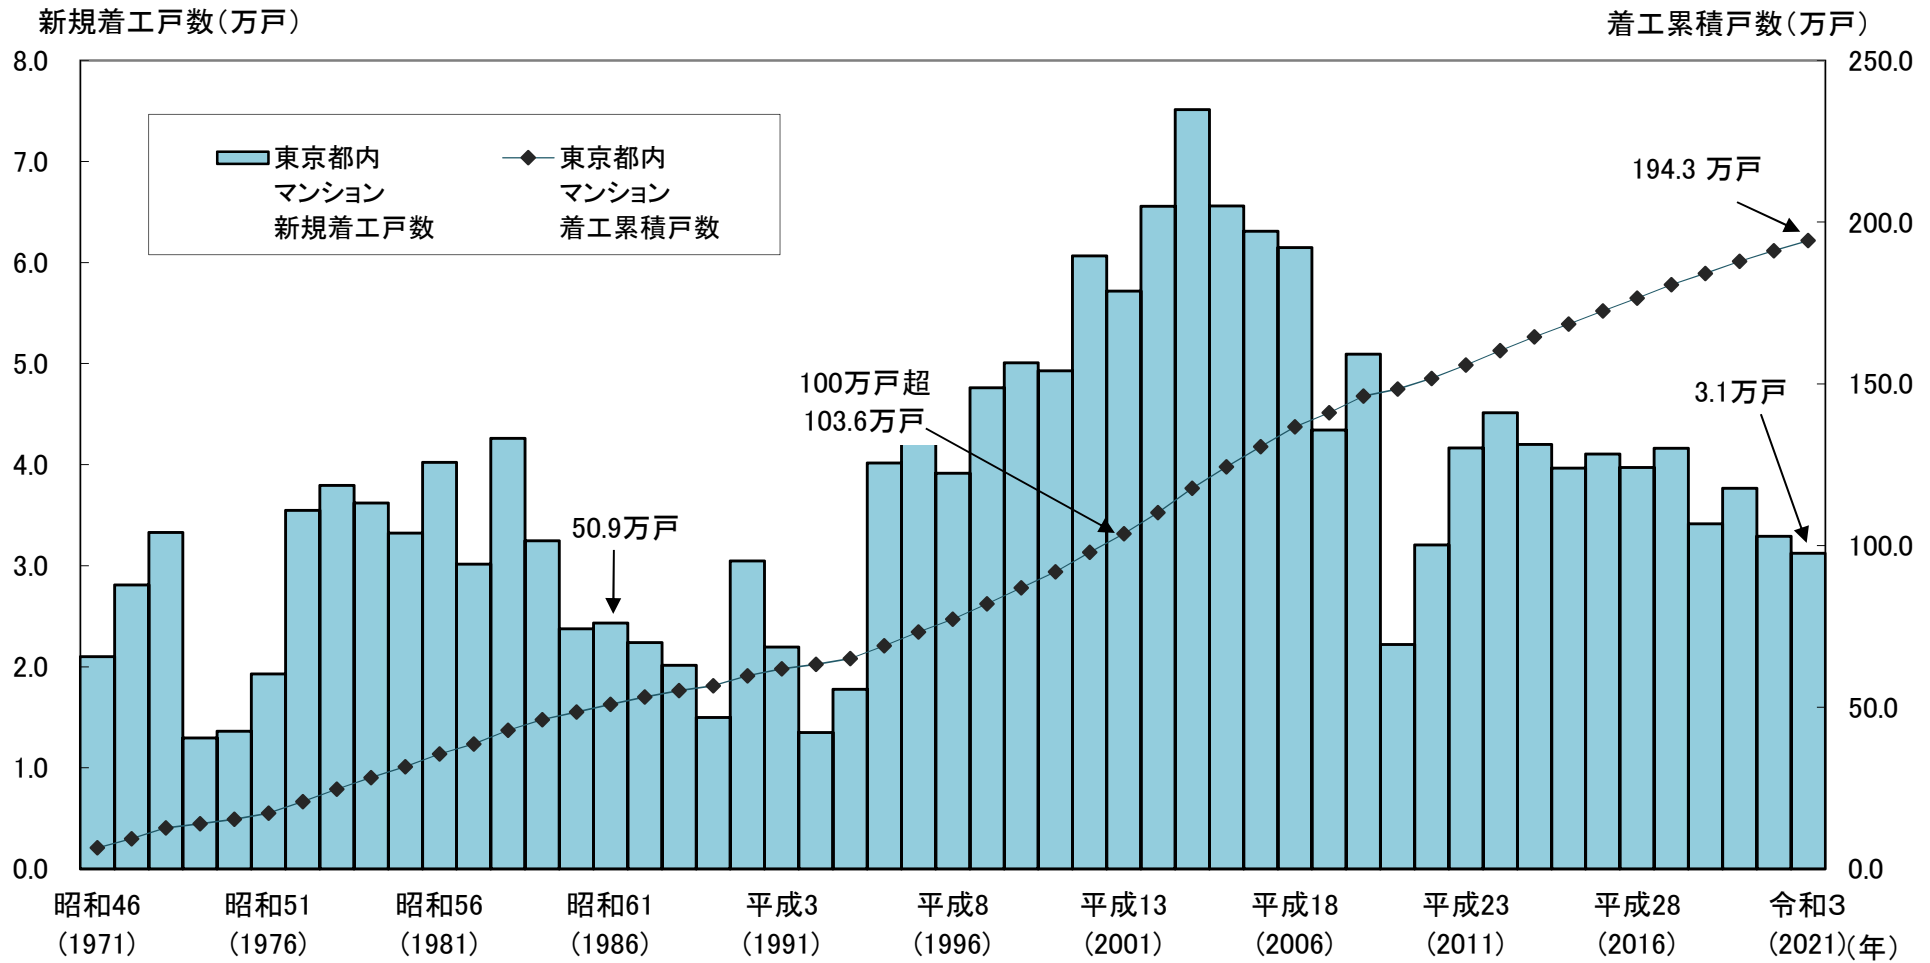

分譲マンションのストック数の推移

(注) 1970年以前のストック集計は「平成10年住宅・土地統計調査」による。以降は、「住宅着工統計」による着工戸数を加算
 総務省「住宅・土地統計調査」、都市整備局「建築統計年報」住宅政策本部「住宅着工統計」